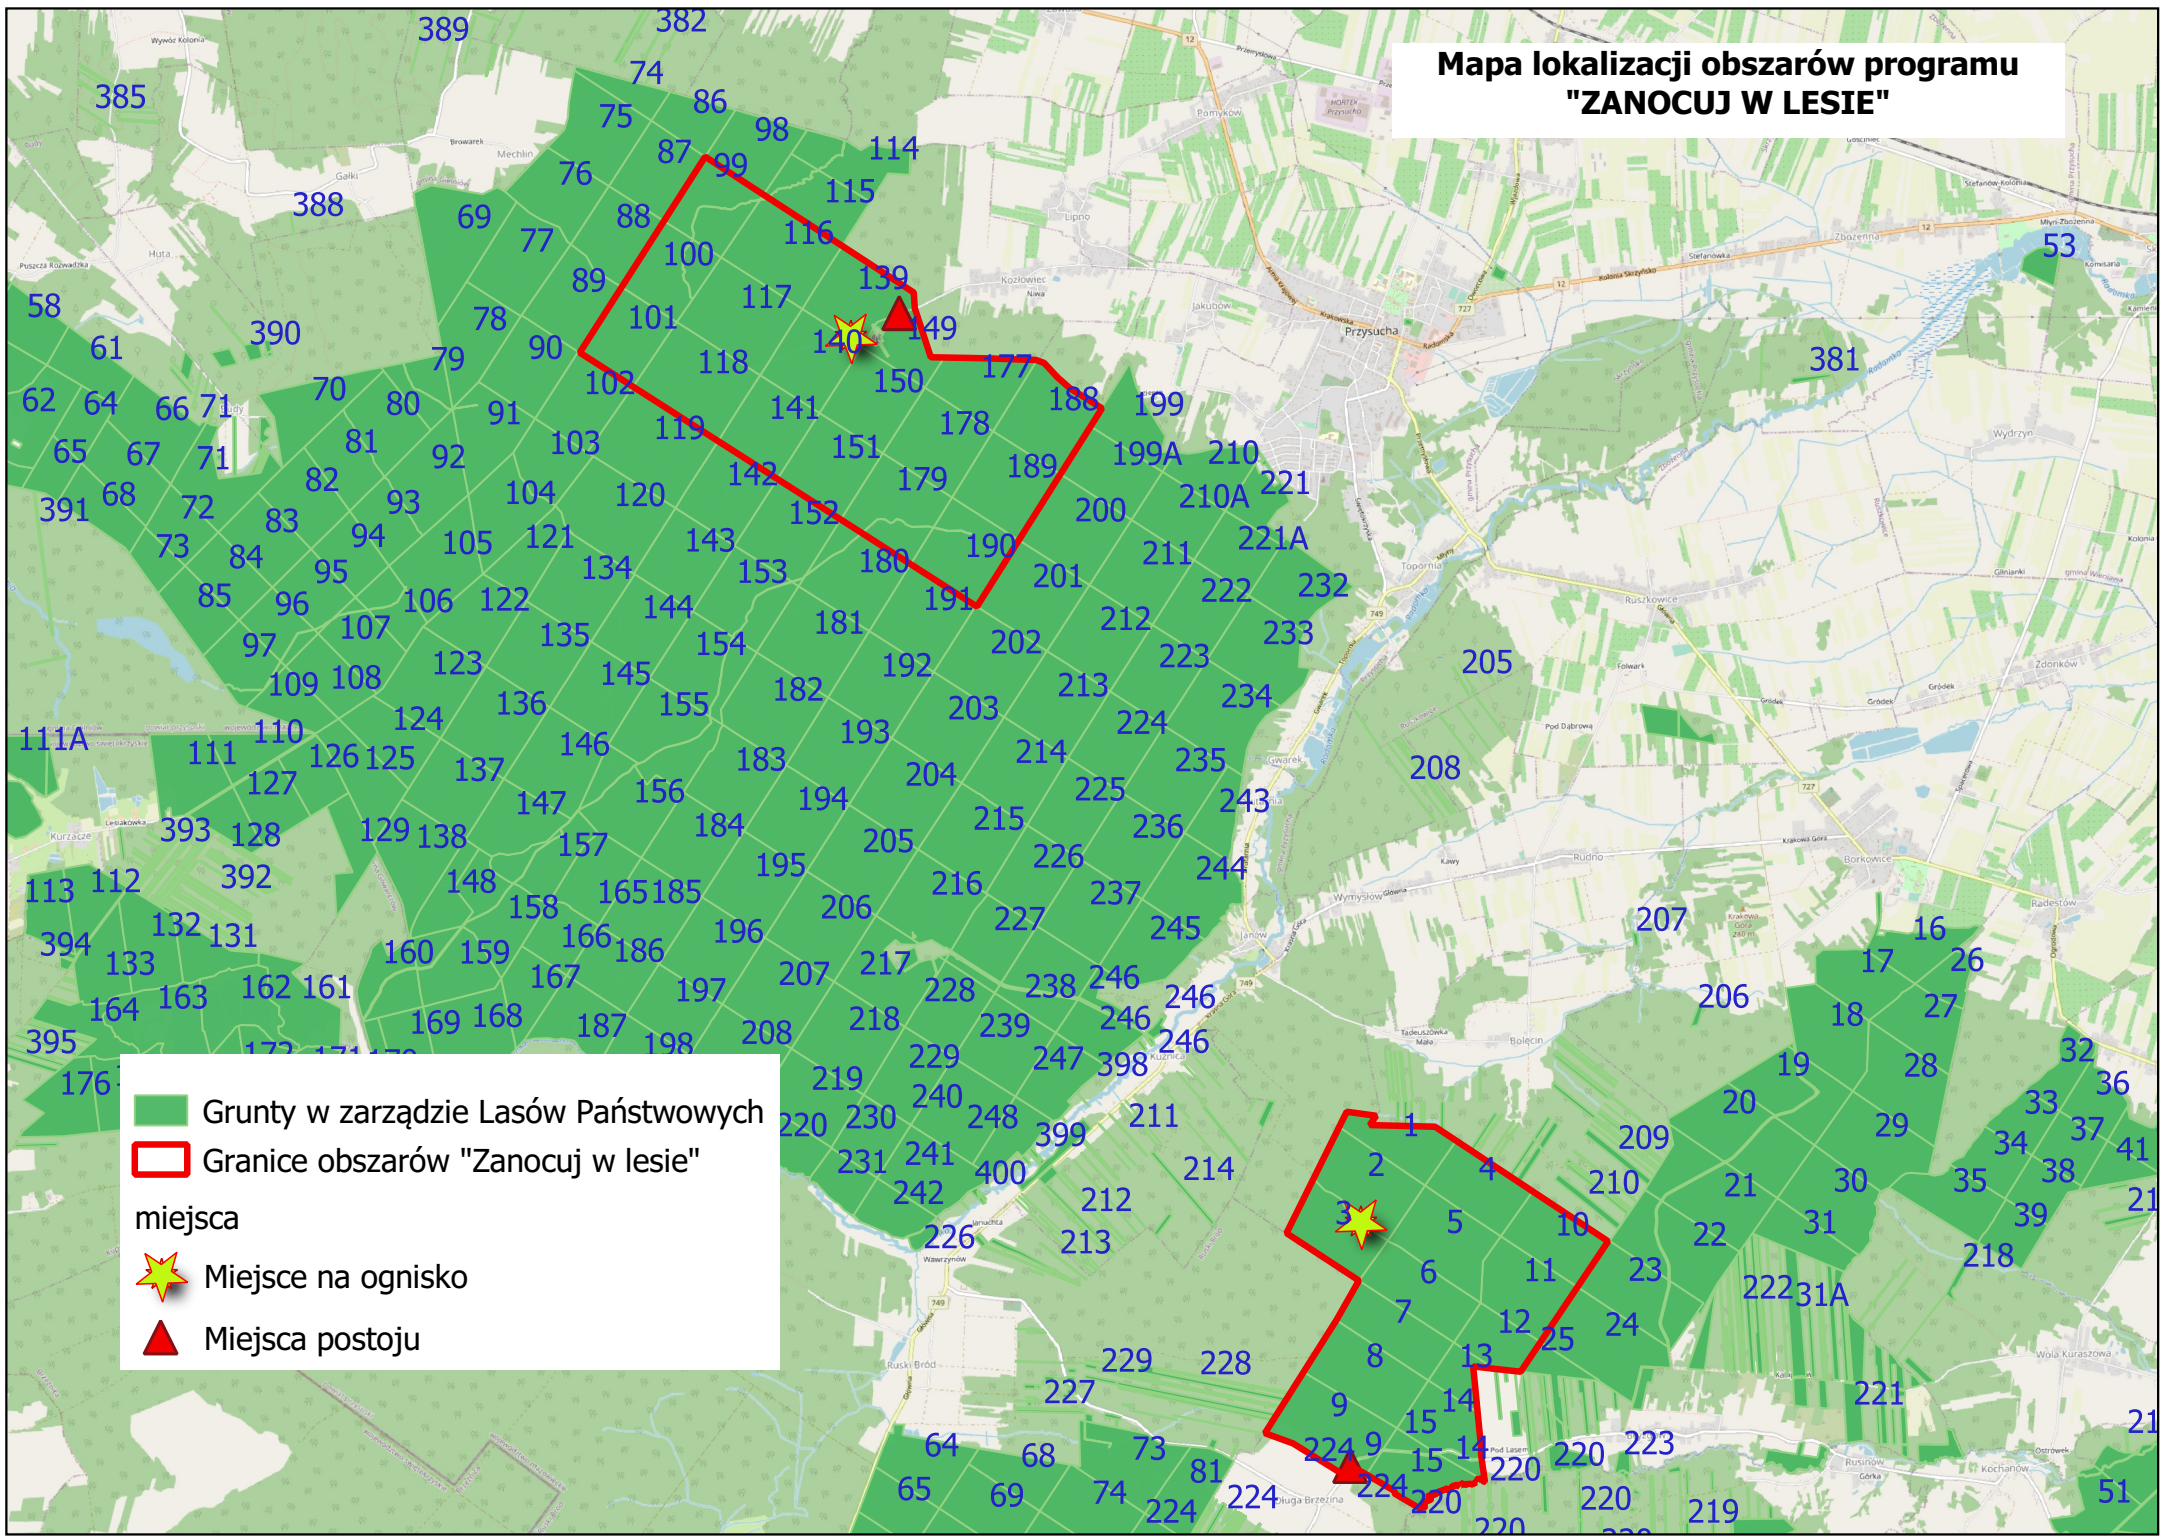

Mapa lokalizacji obszarów programu "ZANOCUJ W LESIE"

-  Grunty w zarządzie Lasów Państwowych
-  Granice obszarów "Zanocuj w lesie"
- miejsca**
-  Miejsce na ognisko
-  Miejsca postoju